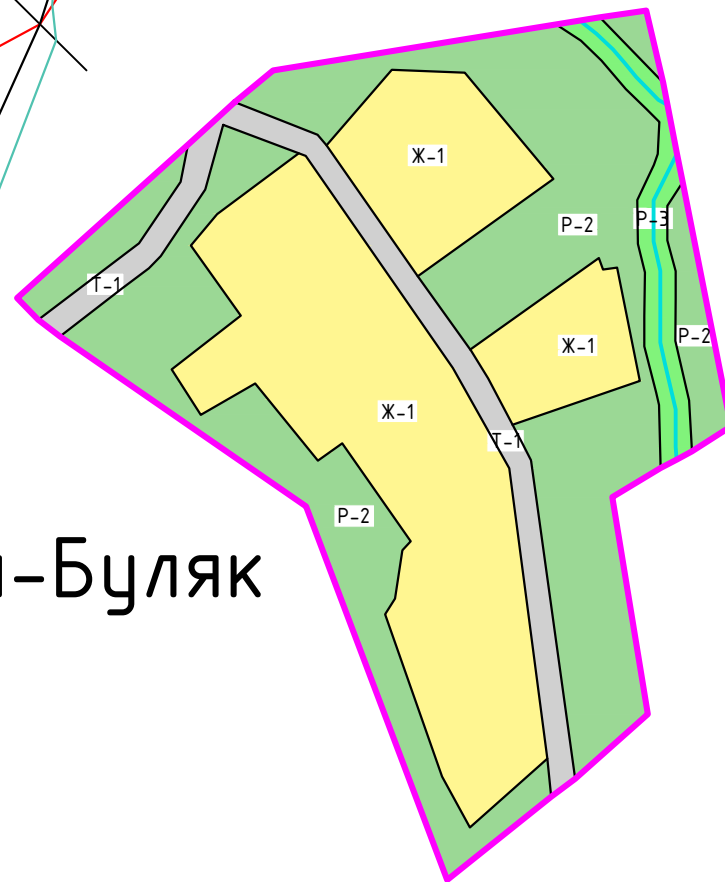

Условные обозначения:

д. Ленин-Буляк Наименование населенного пункта

Граница населенного пункта

Жилые зоны:

Усадебная застройка

Зоны инженерно-транспортной инфраструктуры:

Зона размещения инженерно-транспортной инфраструктуры (линейных объектов)

Рекреационные зоны:

Зона природных ландшафтов (лесо-лугопарки)

Зона водоохранного озеленения

Территории:

Водные объекты

д. Ленин-Буляк

ИНВ. №ЮДЛ. ПОДПИСЬ И ДАТА ВЗАМ. ИНВ. №

						17-777-2016-ПЗЗ			
						Правило землепользования и застройки сельского поселения Кашкалевский сельсовет муниципального района Бураевский район РБ			
Изм.	Кол. уч.	Лист	№ док.	Подп.	Дата	д. Ленин-Буляк	Стадия	Лист	Листов
							ПЗЗ	1	1
Разраб.		Борков				Карта градостроительного зонирования М 1:5000	000 "СП"		
Проверил		Паревский							
Н.контр.		Мифтахова							
ГИП		Паревский							
Директор		Панов							