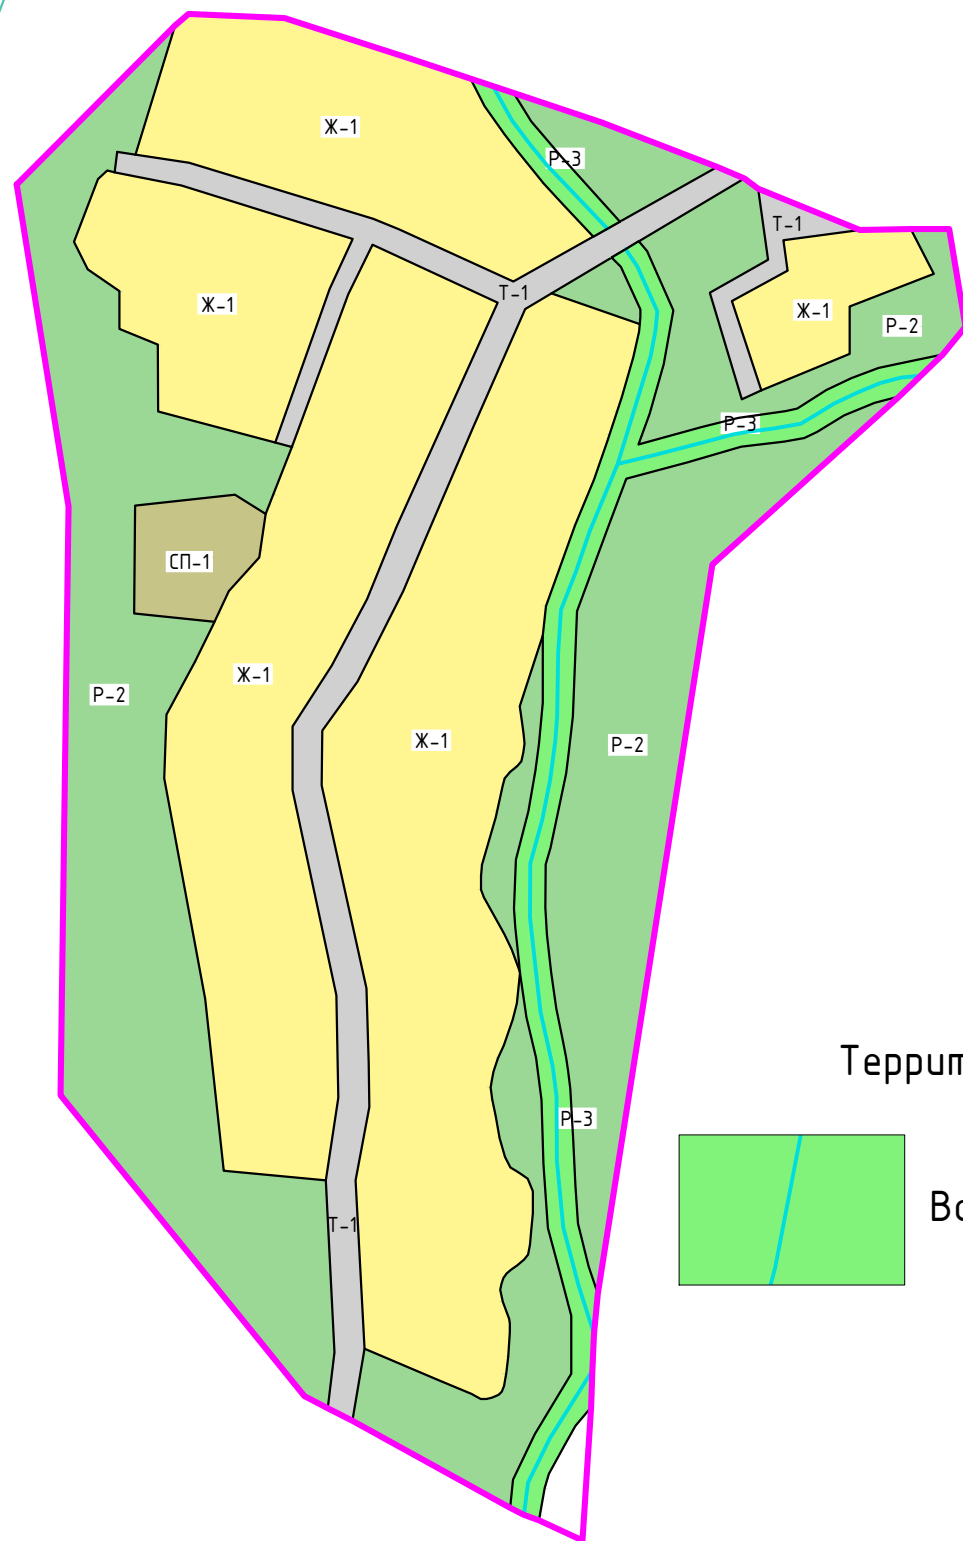

д. Новокарагушево

Условные обозначения:

д. Новокарагушево Наименование населенного пункта

Граница населенного пункта

Жилые зоны:

Усадебная застройка

Зоны инженерно-транспортной инфраструктуры:

Зона размещения инженерно-транспортной инфраструктуры (линейных объектов)

Рекреационные зоны:

Зона природных ландшафтов (лесо-лугопарки)

Зона водоохранного озеленения

Зоны специального назначения:

Зона размещения кладбищ, скотомогильников

Территории:

Водные объекты

ИНВ. №ЮДЛ. ПОДПИСЬ И ДАТА ВЗАМ. ИНВ. №

						17-777-2016-ПЗЗ			
						Правило землепользования и застройки сельского поселения Кашкалевский сельсовет муниципального района Бураевский район РБ			
Изм.	Кол. уч.	Лист	№ док.	Подп.	Дата	д. Новокарагушево	Стадия	Лист	Листов
							ПЗЗ	1	1
Разраб.	Борков					Карта градостроительного зонирования М 1:5000	ООО "СП"		
Проверил	Паревский								
Н.контр.	Мифтахова								
ГИП	Паревский								
Директор	Панов								